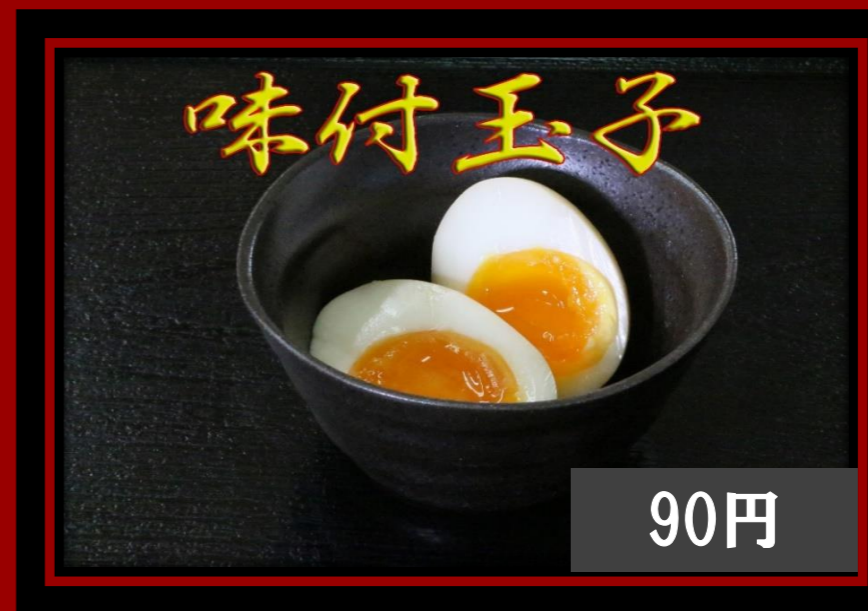

おしながき

ミニ天丼は
平日限定です

〈かけ蕎麦セット・天ざる蕎麦セット〉
セットの天ぷらと小鉢の内容は日によって異なります。

救菜健康 食工房 あぐり

生卵 70円
大盛り 120円